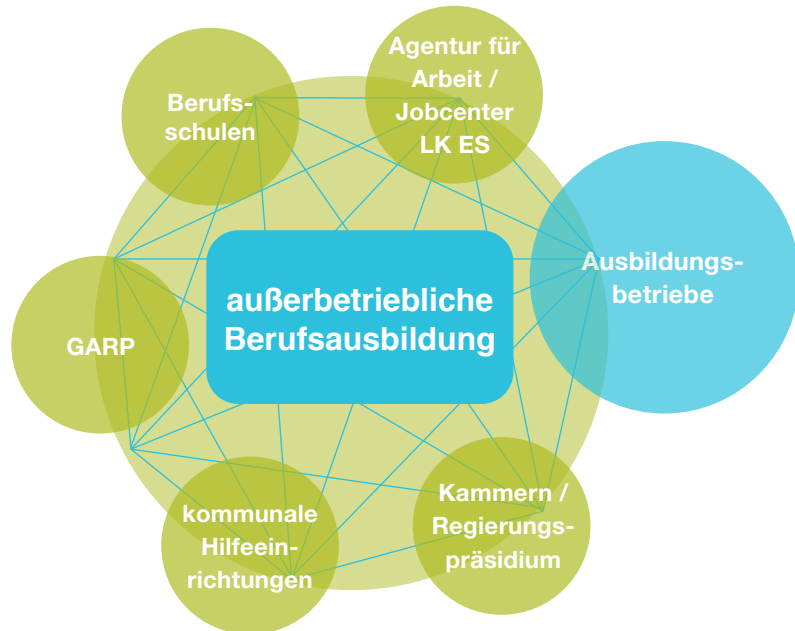

Das Berufliche Ausbildungszentrum (BAZ) Esslingen gehört zum Geschäftsbereich Berufliche Bildung der Diakonie Stetten.

Das Netzwerk mit den Standorten in Aalen, Esslingen, Schwäbisch Gmünd und Waiblingen ist eines der größten Kompetenzzentren für berufliche Bildung in Baden-Württemberg.

BAZ Esslingen – Ihre Experten für Berufsvorbereitung, Ausbildung und Weiterbildung.