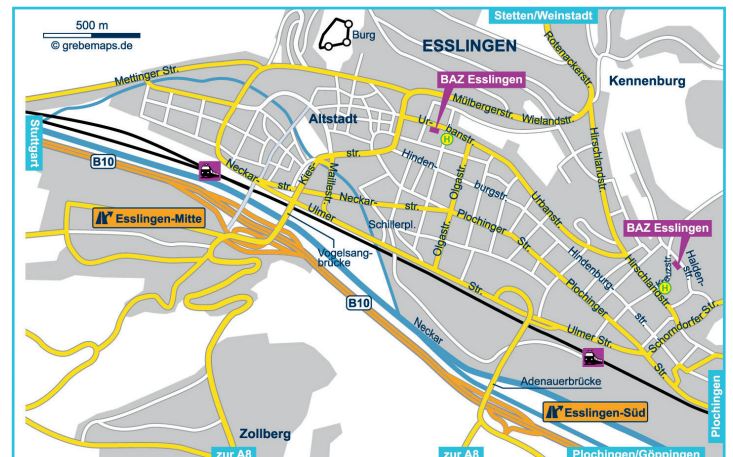

Anfahrt zum Beruflichen Ausbildungszentrum Esslingen

Anfahrt mit öffentlichen Verkehrsmitteln

Zielbahnhof Esslingen. Vor dem Bahnhof befindet sich der Busbahnhof. Fahren Sie mit der Linie 102 oder 103 Richtung Esslingen-Zell bis zur Haltestelle Ebershaldenfriedhof. Von dort gehen Sie ca. 50 m die Urbanstraße zurück. Das BAZ-Gebäude befindet sich auf der linken Straßenseite.

Zweigstelle

Berufliches Ausbildungszentrum (BAZ) Esslingen
Haldenstraße 19-21
73730 Esslingen
Telefon 0711 4691073-14

Anfahrt mit öffentlichen Verkehrsmitteln

Zielbahnhof Esslingen. Vor dem Bahnhof befindet sich der Busbahnhof. Fahren Sie mit der Linie 102 Richtung Esslingen-Zell bis zur Haltestelle Kreuzstraße.

Überqueren Sie die Hirschlandstraße, biegen Sie in die Kreuzstraße ein und folgen Sie ihr bis zur Kreuzung Haldenstraße.

Rechts an der Kreuzung befindet sich das Gebäude Haldenstraße 19-21.

Berufliches Ausbildungszentrum
(BAZ) Esslingen
Urbanstraße 28
73728 Esslingen
Telefon 0711 931854- 0

www.baz-esslingen.com
info@baz-esslingen.com

Das BAZ Esslingen liegt in der Urbanstraße unweit des Ebershaldenfriedhofs.

Die Zweigstelle in der Haldenstraße liegt unweit der Hirschapotheke.