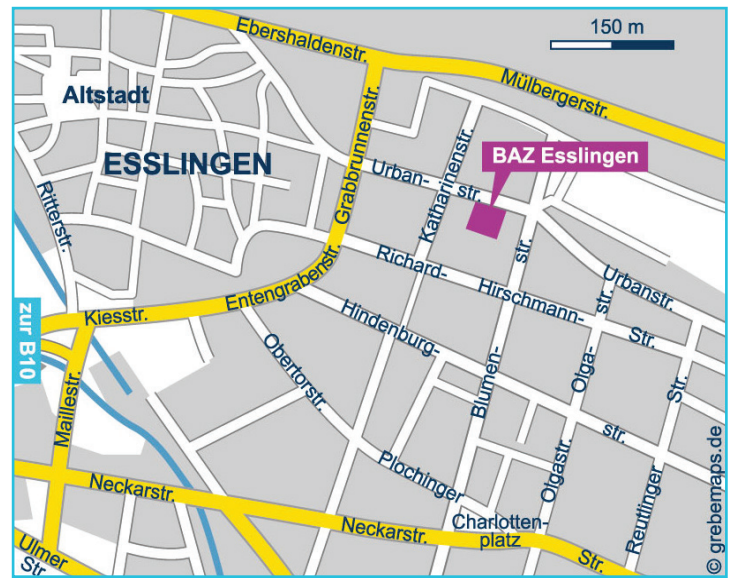

Anfahrt zum Beruflichen Ausbildungszentrum Esslingen

Anfahrt mit öffentlichen Verkehrsmitteln

Zielbahnhof Esslingen. Vor dem Bahnhof befindet sich der Busbahnhof. Fahren Sie mit der Linie 102 oder 103 Richtung Esslingen-Zell bis zur Haltestelle Ebershaldenfriedhof. Von dort gehen Sie ca. 50 m die Urbanstraße zurück. Das BAZ-Gebäude befindet sich auf der linken Straßenseite.

Zweigstelle

Berufliches Ausbildungszentrum (BAZ) Esslingen
Haldenstraße 19-21
73730 Esslingen
Telefon 0711 4691073-14

Anfahrt mit öffentlichen Verkehrsmitteln

Zielbahnhof Esslingen. Vor dem Bahnhof befindet sich der Busbahnhof. Fahren Sie mit der Linie 102 Richtung Esslingen-Zell bis zur Haltestelle Kreuzstraße.

Überqueren Sie die Hirschlandstraße, biegen Sie in die Kreuzstraße ein und folgen Sie ihr bis zur Kreuzung Haldenstraße.

Rechts an der Kreuzung befindet sich das Gebäude Haldenstraße 19-21.

Berufliches Ausbildungszentrum
(BAZ) Esslingen
Urbanstraße 28
73728 Esslingen
Telefon 0711 931854- 0

www.baz-esslingen.com
info@baz-esslingen.com

Das BAZ Esslingen liegt in der Urbanstraße unweit des Ebershaldenfriedhofs.

Die Zweigstelle in der Haldenstraße liegt unweit der Hirschapotheke.